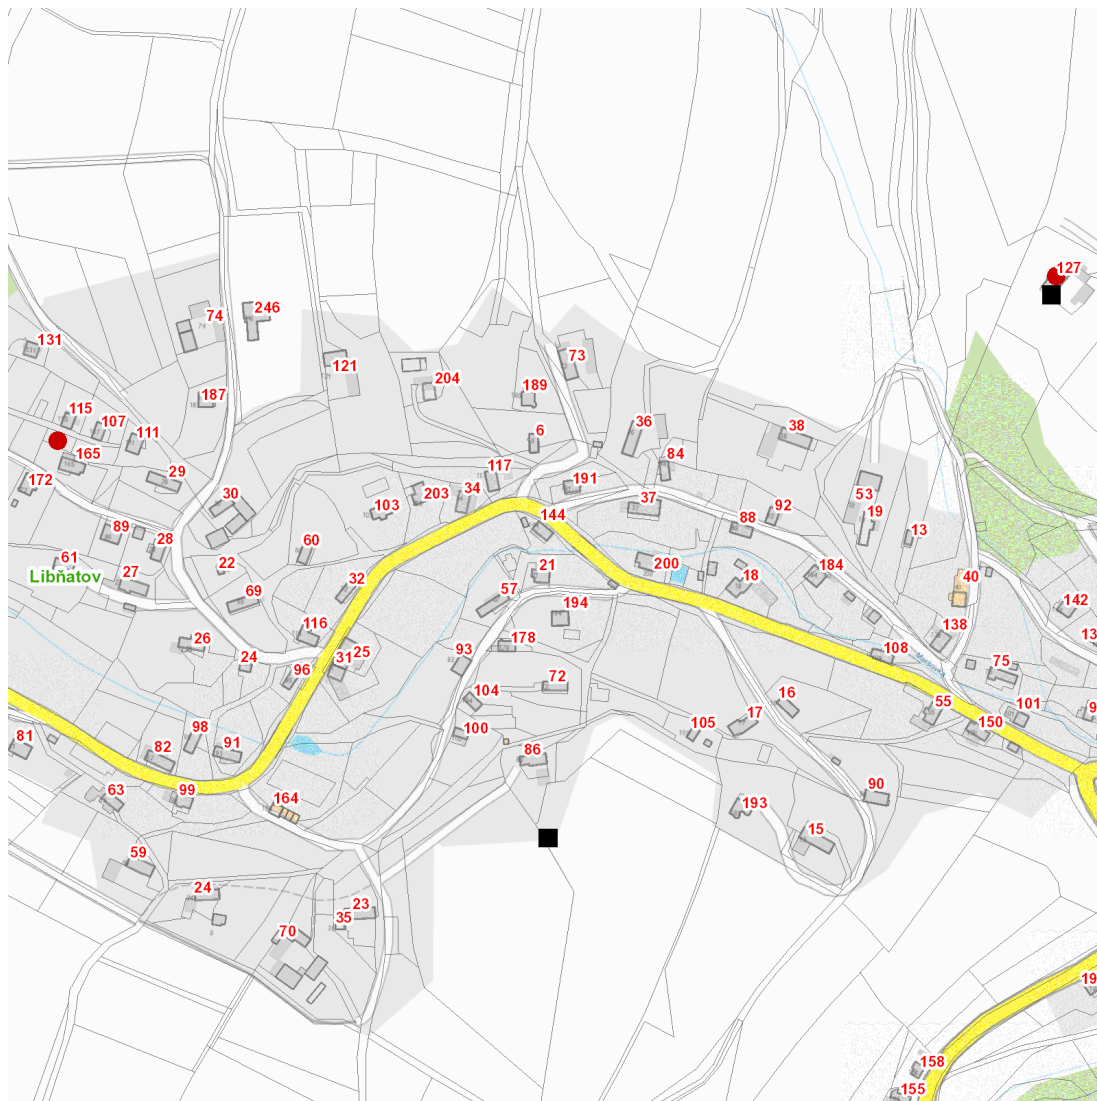

dne **2. 10. 2024** od **10:30** do **12:30** hodin

Plánovaná odstávka zahrnuje tyto lokality:**Libňatov** (okres Trutnov)

č. p. 127

kat. území **Libňatov** (kód **683001**): parcelní č. 297

UPOZORNĚNÍ

Dotčené zařízení distribuční soustavy je nutné i v době odstávky považovat za zařízení pod napětím, a proto vás žádáme o dodržení všech zásad bezpečnosti a provedení opatření potřebných k zamezení případných škod na zdraví a majetku. | Provozovatelé výroben elektřiny jsou povinni zajistit přerušeni dodávky elektřiny z výroby do vypnutého úseku distribuční soustavy.

NEJDE VÁM ELEKTŘINA...

TIP: Registrujte se zdarma na www.cezdistribuce.cz/sluzba a informace o odstávkách elektřiny budete dostávat e-mailem nebo SMS. U poruch zasíláme SMS s předpokládanou dobou obnovení dodávek. | Aktuální stav dodávek elektřiny na konkrétní adrese zjistíte snadno, rychle a bez registrace na portále **Bez Štávy** (www.bezstavy.cz).

dne 2. 10. 2024 od 10:30 do 12:30 hodin**Orientační mapový podklad odstávkou dotčených lokalit****VYSVĚTLIVKY**

- – adresy dotčené odstávkou elektřiny
- – místa připojení k elektrické síti dotčená odstávkou

INFORMACE ZASLÁNA

IDDS: xk9a7ft (OBEC LIBŇATOV)