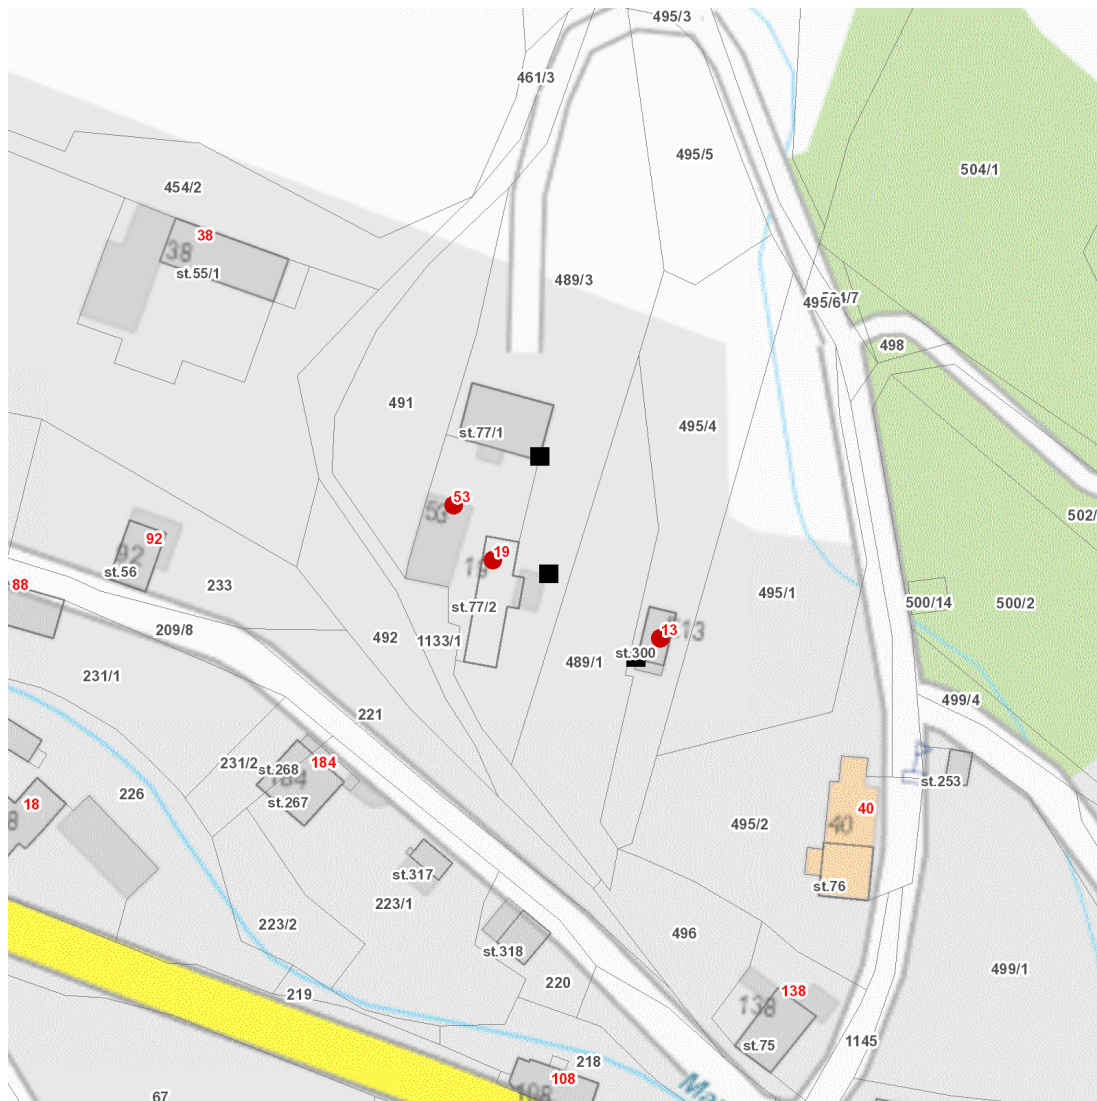

dne **2. 10. 2024** od **9:30** do **10:30** hodin

---

**Plánovaná odstávka zahrnuje tyto lokality:****Libňatov (okres Trutnov)**

č. p. 19, 53

č. ev. 13

---

**UPOZORNĚNÍ**

**Dotčené zařízení distribuční soustavy je nutné i v době odstávky považovat za zařízení pod napětím**, a proto vás žádáme o dodržení všech zásad bezpečnosti a provedení opatření potřebných k zamezení případných škod na zdraví a majetku. | Provozovatelé výroben elektřiny jsou povinni zajistit přerušeni dodávky elektřiny z výroby do vypnutého úseku distribuční soustavy.

**dne 2. 10. 2024 od 9:30 do 10:30 hodin****Orientační mapový podklad odstávkou dotčených lokalit****VYSVĚTLIVKY**

- – adresy dotčené odstávkou elektřiny
- – místa připojení k elektrické síti dotčená odstávkou

**INFORMACE ZASLÁNA**

IDDS: xk9a7ft (OBEC LIBŇATOV)