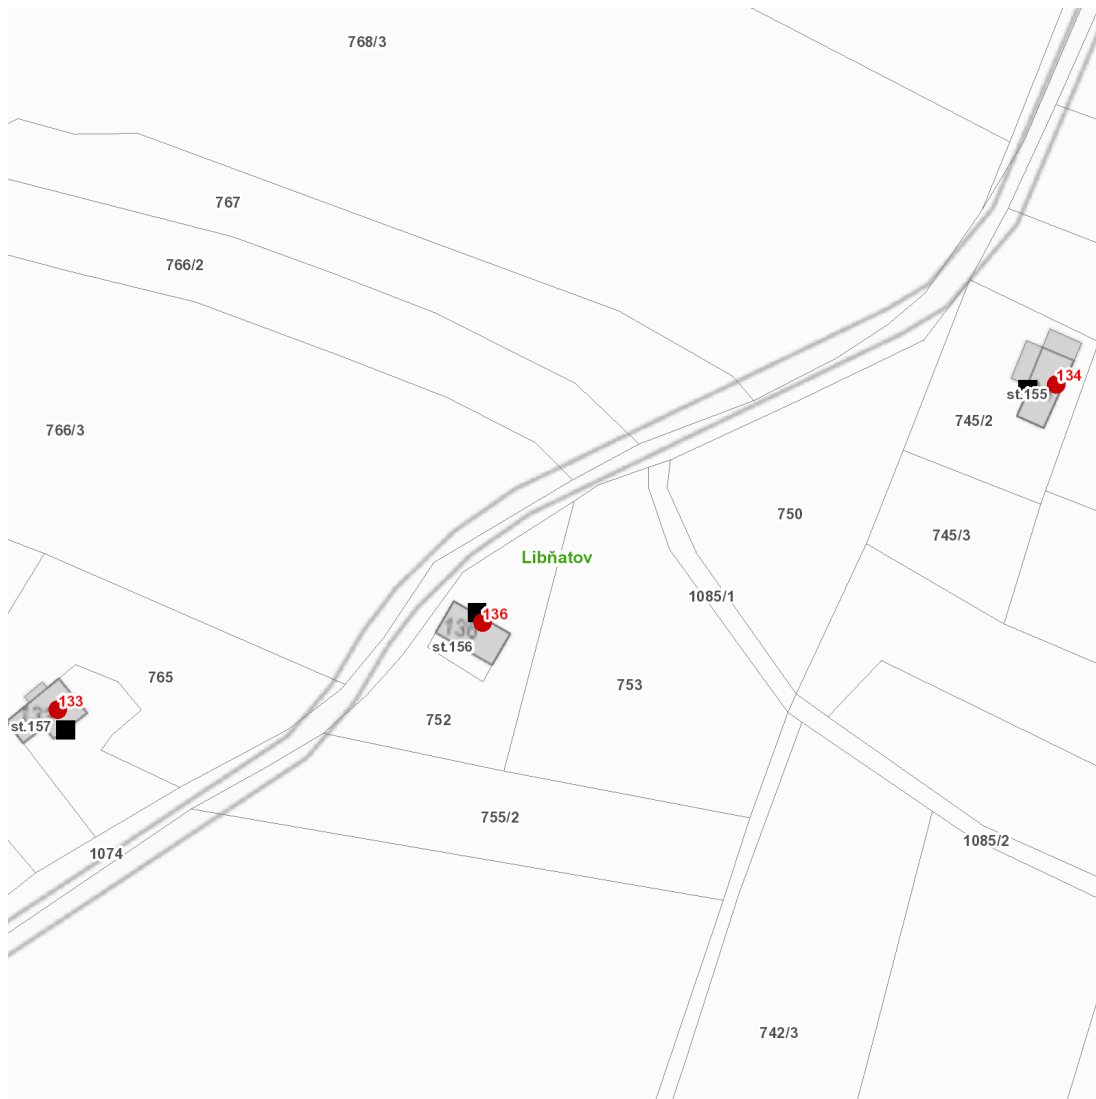

dne **2. 10. 2024** od **7:30** do **9:30** hodin

Plánovaná odstávka zahrnuje tyto lokality:**Libňatov (okres Trutnov)**

č. p. 133, 134, 136

UPOZORNĚNÍ

Dotčené zařízení distribuční soustavy je nutné i v době odstávky považovat za zařízení pod napětím, a proto vás žádáme o dodržení všech zásad bezpečnosti a provedení opatření potřebných k zamezení případných škod na zdraví a majetku. | Provozovatelé výroben elektřiny jsou povinni zajistit přerušeni dodávky elektřiny z výroby do vypnutého úseku distribuční soustavy.

dne 2. 10. 2024 od 7:30 do 9:30 hodin**Orientační mapový podklad odstávkou dotčených lokalit****VYSVĚTLIVKY**

- – adresy dotčené odstávkou elektřiny
- – místa připojení k elektrické síti dotčená odstávkou

INFORMACE ZASLÁNA

IDDS: xk9a7ft (OBEC LIBŇATOV)